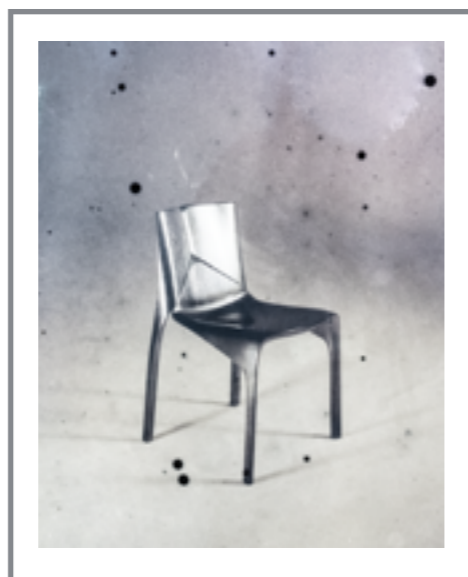

Zaha Hadid × karimoku

壁 1

3

1

2

4

額装：karimoku
木枠(白塗装)
ガラス有
プリント：写真弘社
インクジェット
裏打ち仕様

1(594×742mm)